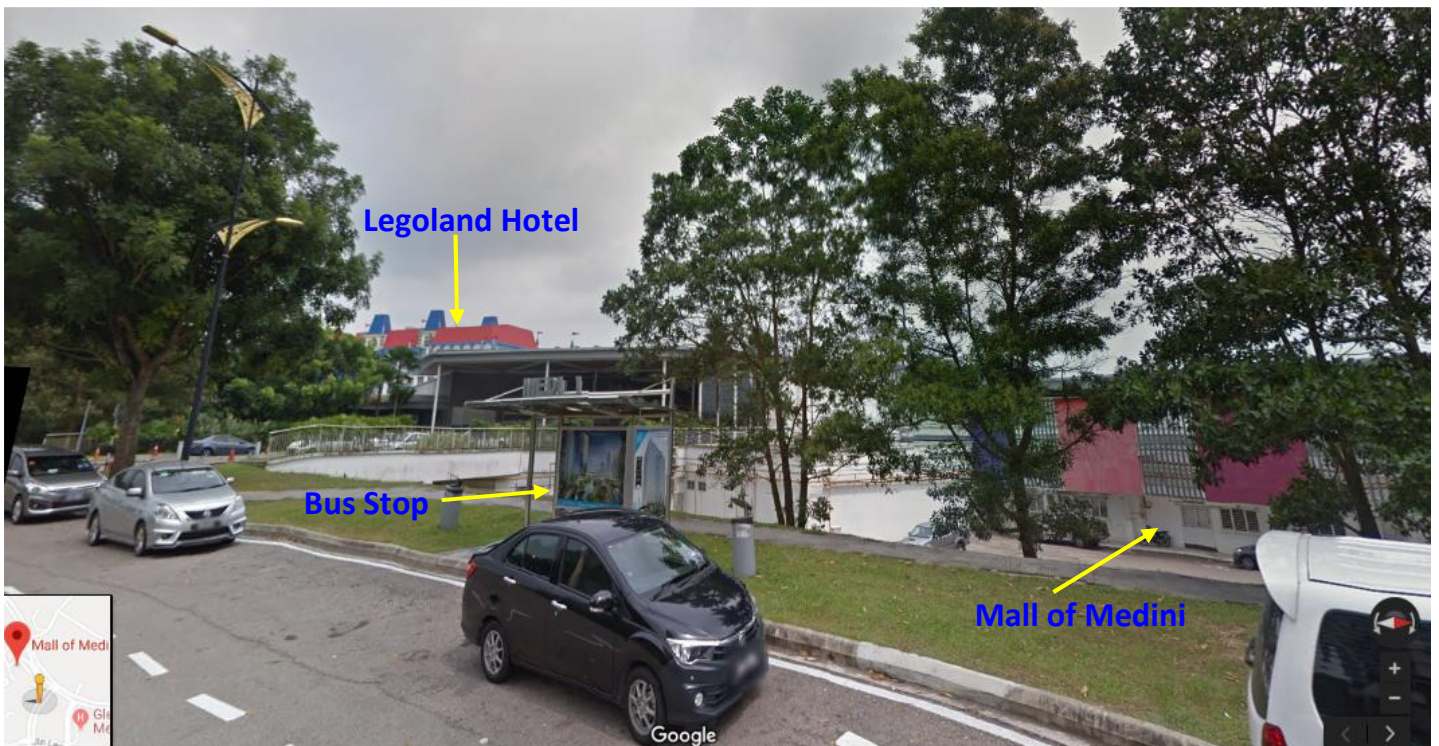

NOTICE

New
update!

PEMINDAHAN TEMPAT BAS BERHENTI DI MALL OF MEDINI / LEGOLAND

Harap maklum Mall of Medini sedang menambah baik premis mereka, oleh itu **tempat bas berhenti di hadapan premis Mall of Medini telah ditutup sehingga diberitahu kelak.**

Oleh yang demikian, **tempat naik dan turun bas dipindahkan ke sebuah hentian bas di Persiaran Medini** (Sila lihat gambar). Terima kasih.

RELOCATION OF BUS STOPPING POINT AT MALL OF MEDINI / LEGOLAND

*Please take note that Mall of Medini is upgrading their premise, thus the **bus stopping point in front of Mall of Medini premise is closed until further notice.***

*As such, the **bus pick-up and drop-off point is relocated to a bus stop at Persiaran Medini** (Please see photo). Thank you.*