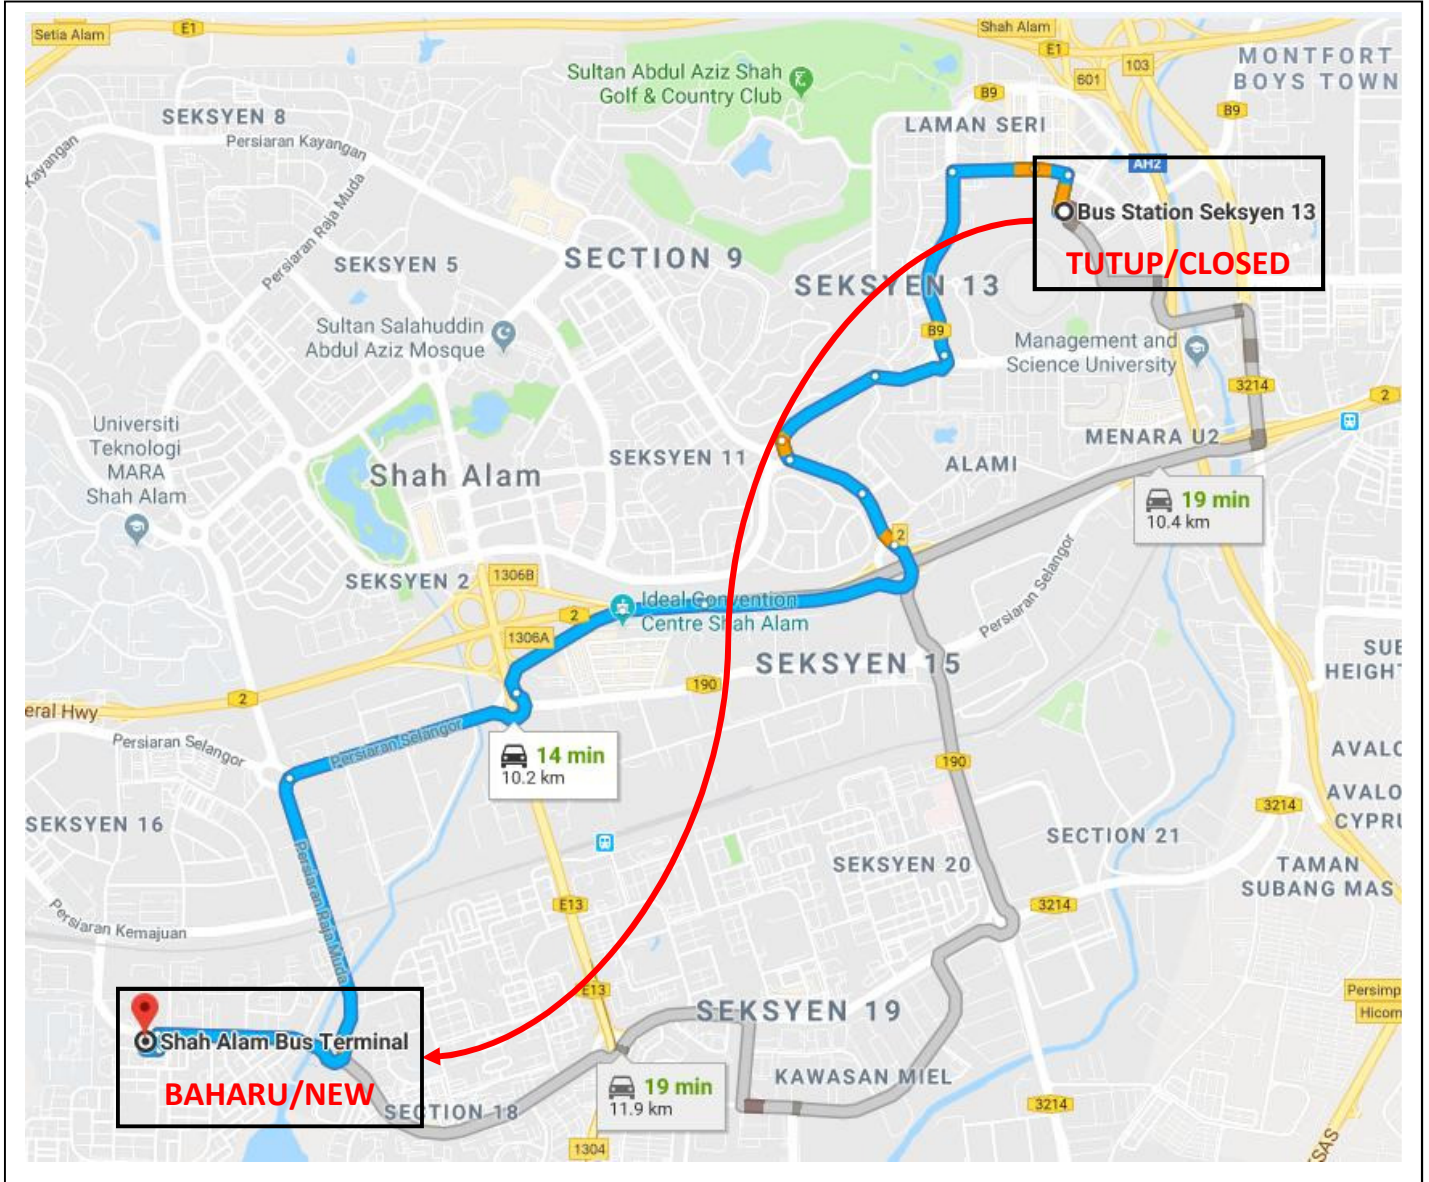

NOTICE

New update!