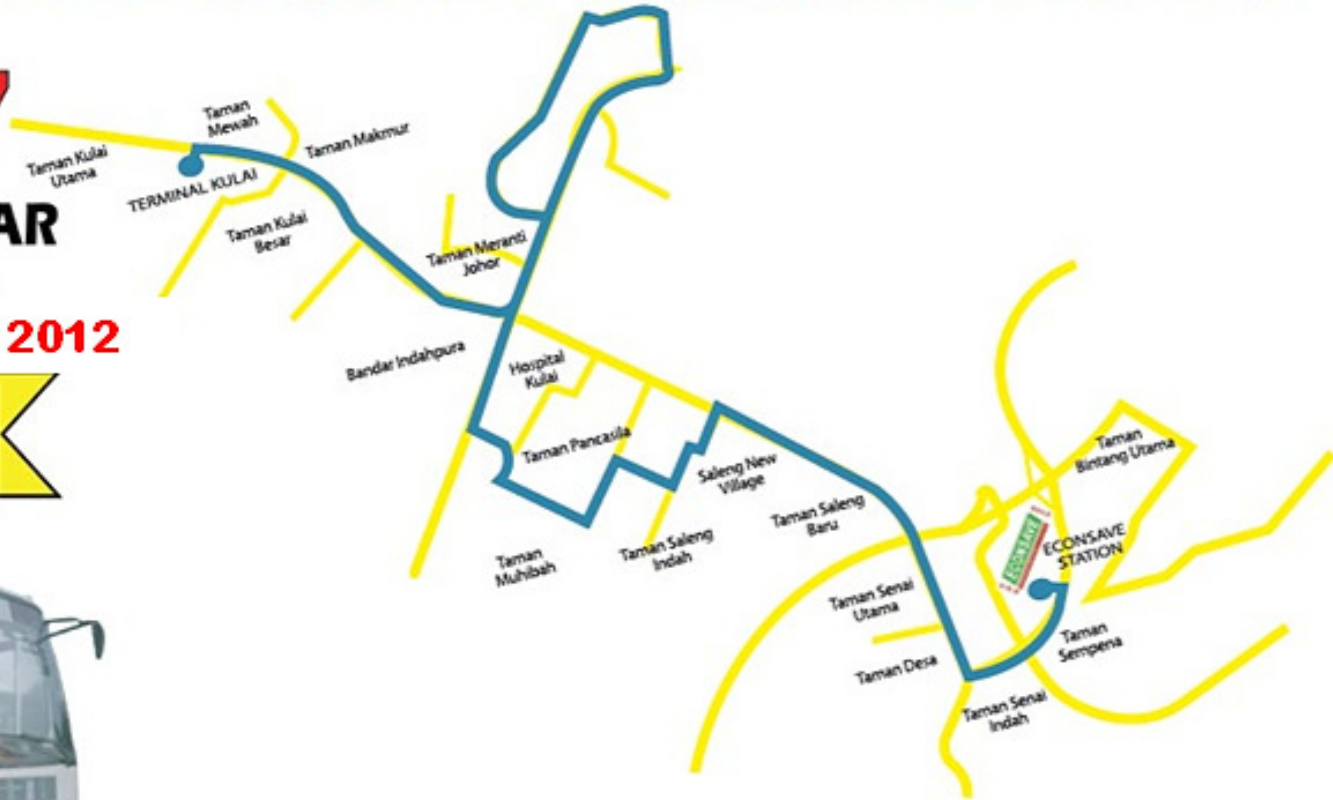

Perkhidmatan Laluan Baru

IM27

Bas ISKANDAR MALAYSIA

Bermula **28 JUN 2012**

**Khidmat Mesra
Komuniti Selesa**

Hotline: 07-3602244 SMS: 012-7178080
Web: <http://www.causewaylink.com.my>

Jadual Perjalanan

Dari **TERMINAL KULAIJAYA**

06:00	07:00	08:00	09:00	10:00	11:00	12:00	13:30	14:30	15:30	17:30	18:30	19:30	20:30	21:30	22:30

Dari **ECONSAVE SENAI**

07:00	08:00	09:00	10:00	11:00	13:00	14:30	15:30	16:30	18:30	19:30	20:30	21:30	22:30