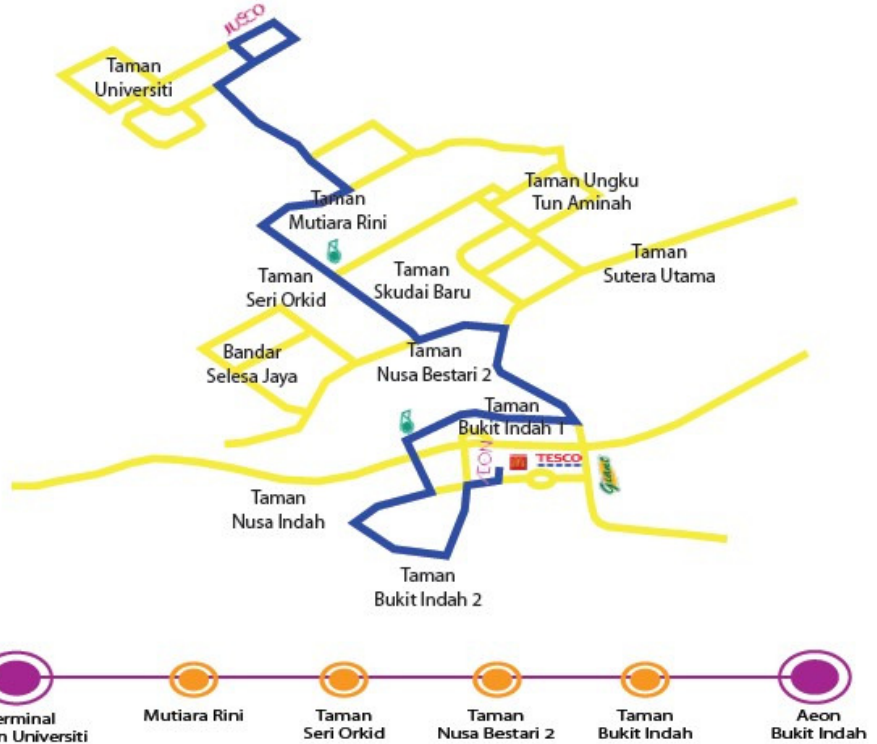

Perkhidmatan Laluan Baru

IM23

Bas ISKANDAR
MALAYSIA
Bermula : JUNE 2012

**Khidmat Mesra
Komuniti Selesa**

Hotline: 07-3602244 SMS: 012-7178080
Web: <http://www.causewaylink.com.my>

IM23

Jadual Tambang

DESTINASI	TERMINAL TAMAN UNIVERSITI									
TERMINAL TAMAN UNIVERSITI										TERMINAL TAMAN UNIVERSITI
JUSCO TAMAN UNIVERSITI	0.90									JUSCO TAMAN UNIVERSITI
SMK TAMAN MUTIARA RINI	1.10	0.90								SMK TAMAN MUTIARA RINI
TAMAN SRI ORKID	1.30	1.10	0.90							TAMAN SRI ORKID
TAMAN TIMOR	1.50	1.10	1.10	0.90						TAMAN TIMOR
TAMAN NUSA BESTARI 2	1.70	1.50	1.30	1.10	0.90					TAMAN NUSA BESTARI 2
TAMAN BUKIT INDAH 1	2.00	1.80	1.60	1.40	1.20	1.00				TAMAN BUKIT INDAH 1
TAMAN BUKIT INDAH 2	2.30	2.10	1.90	1.70	1.50	1.30	1.00			TAMAN BUKIT INDAH 2
JUSCO BUKIT INDAH	2.40	2.30	2.10	1.90	1.70	1.50	1.20	0.90		JUSCO BUKIT INDAH

Jadual Perjalanan

Dari TERMINAL TAMAN UNIVERSITI

06:00	07:00	08:00	09:00	10:00	11:00	12:00	13:00	14:00	15:00	16:00	18:00	19:00	20:00	21:00
-------	-------	-------	-------	-------	-------	-------	-------	-------	-------	-------	-------	-------	-------	-------

Dari AEON BUKIT INDAH

07:00	08:00	09:00	10:00	12:00	13:00	14:00	15:00	16:00	17:00	18:00	19:00	20:00	21:00	22:00
-------	-------	-------	-------	-------	-------	-------	-------	-------	-------	-------	-------	-------	-------	-------